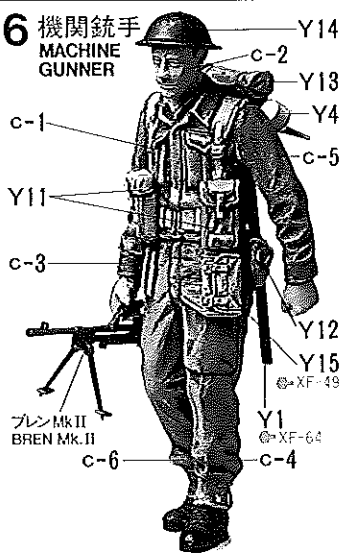

MILITARY MINIATURES

1/35 SCALE BRITISH INFANTRY ON PATROL

*READY TO ASSEMBLE PRECISION MODEL KIT
*MODELING SKILLS HELPFUL IF UNDER 19 YEARS OF AGE
*CEMENT & PAINT NOT INCLUDED