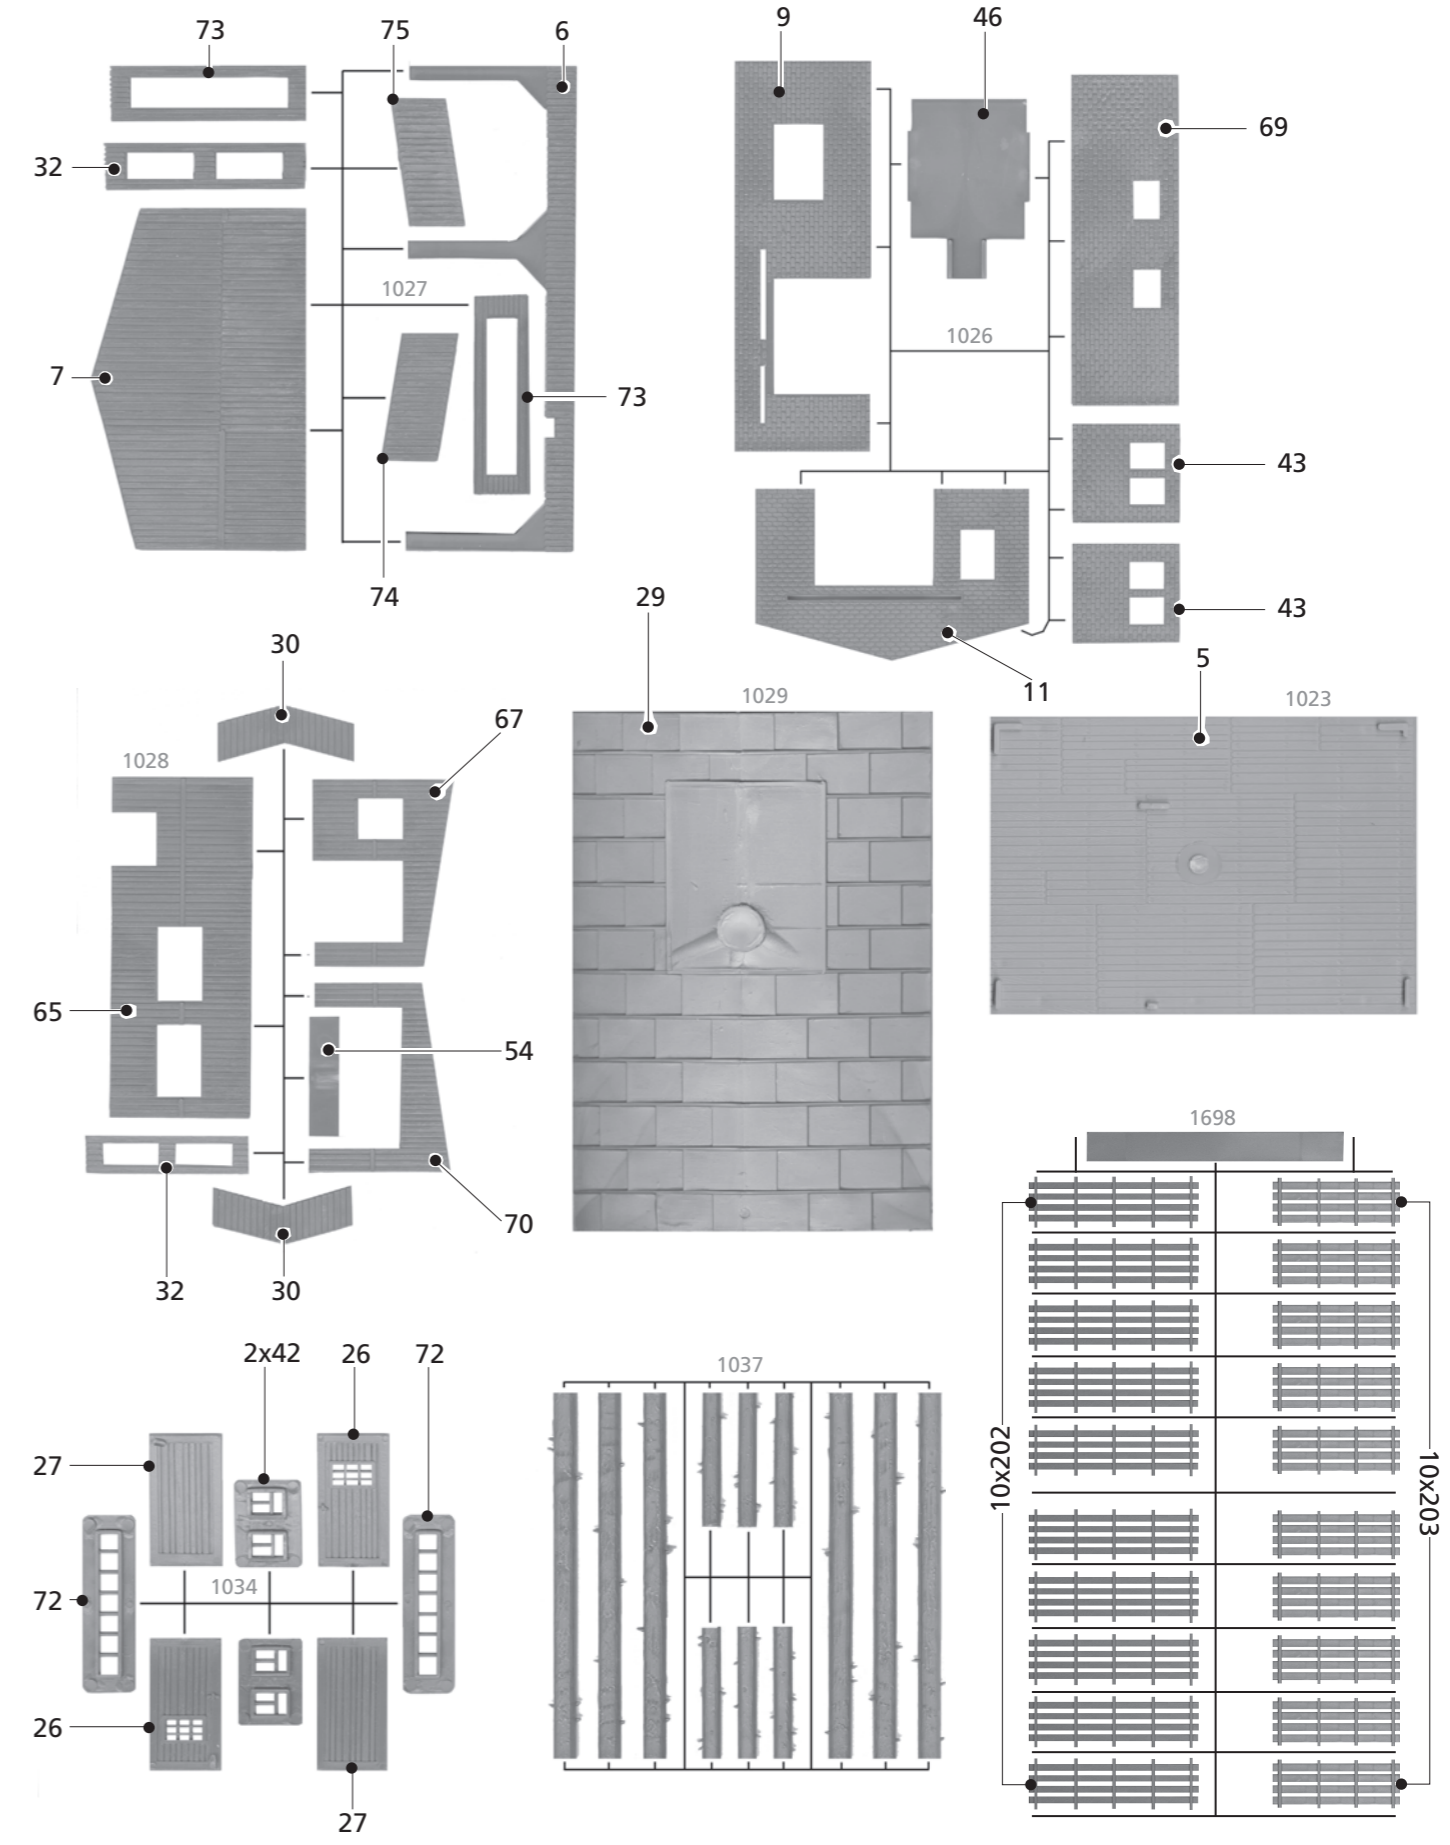

**H0/TT**

**12 217  
Sägewerk**

Ersatzteile direkt bei Auhagen GmbH!