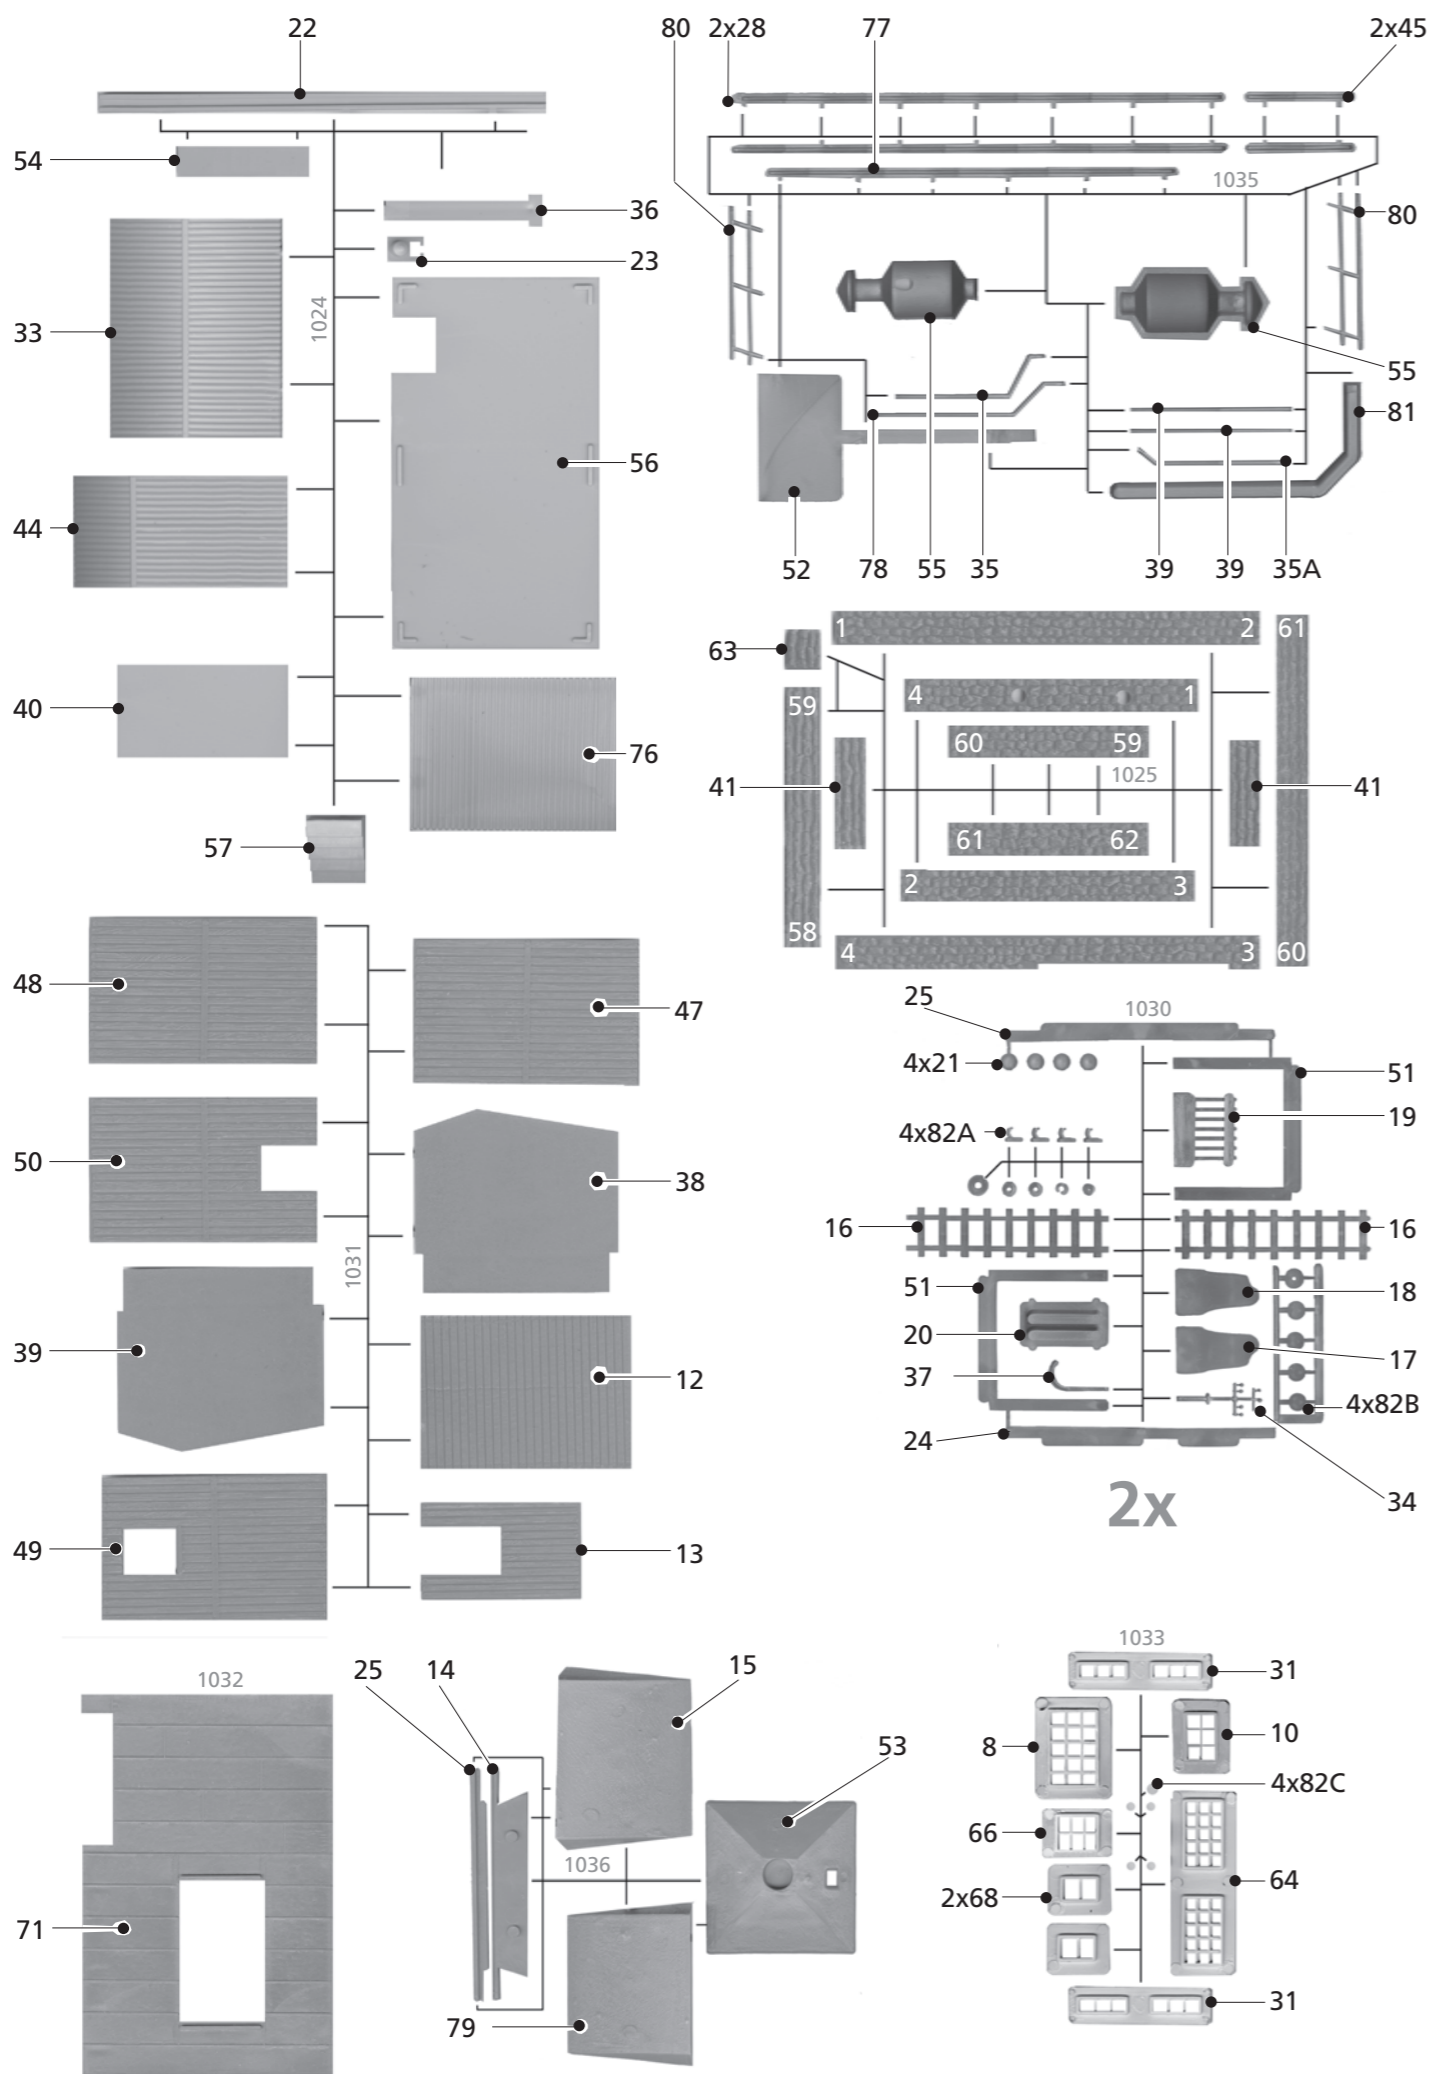

**H0/TT**

**12 217  
Sägewerk**

Ersatzteile direkt bei Auhagen GmbH!